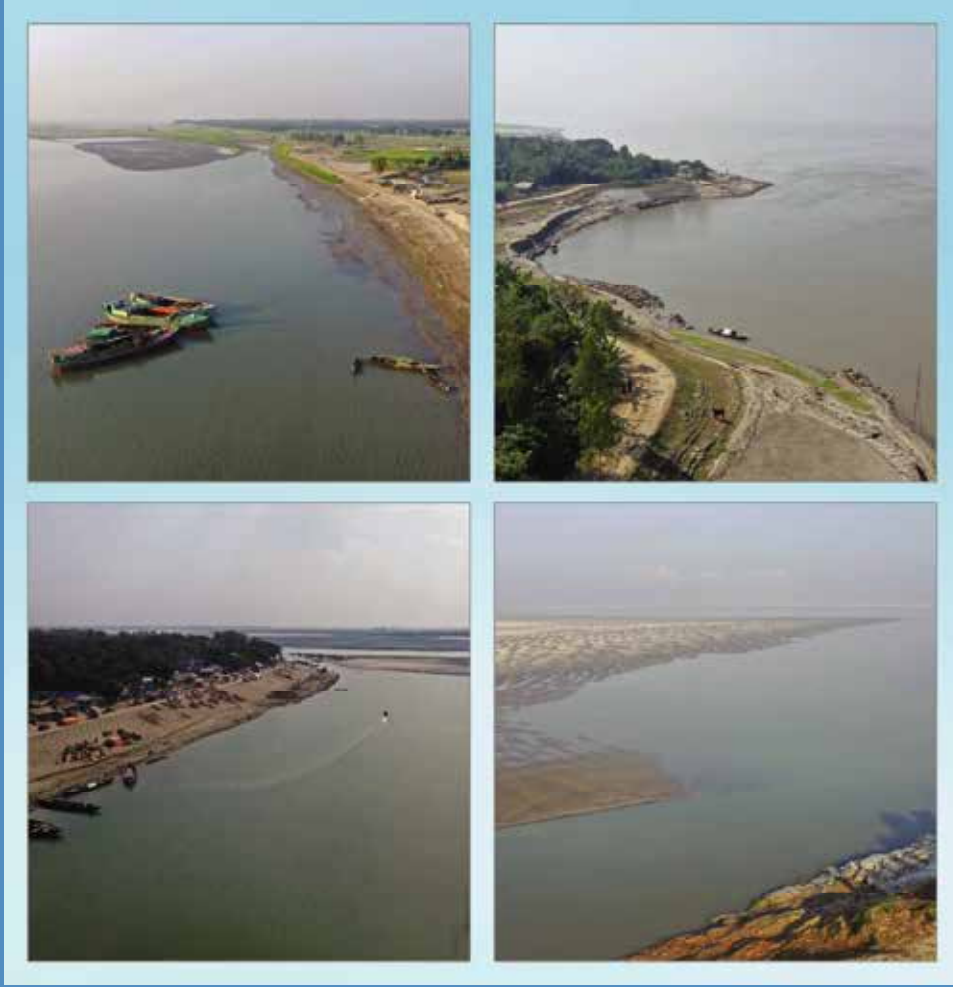

নারায়ণগঞ্জ জেলাধীন সোনারগাঁ উপজেলার মেঘনা নদীর অবৈধ দখল

নারায়ণগঞ্জ জেলাধীন সোনারগাঁ উপজেলার মেঘনা নদীর অবৈধ দখল

কেরফ এন্ড কোম্পানী কর্তৃক চুয়াডাঙ্গা জেলাধীন মাথাভাঙ্গা নদী দূষণ

সাজু নদী, বান্দরবান

ধলেশ্বরী নদী, সাভার

পুংলি নদী, টাঙ্গাইল

ভৈরব, আতাই ও রূপসা নদীর ত্রিমোহনা, খুলনা

সোমেশ্বরী নদী, নেত্রকোণা

মহানন্দা নদী, চাঁপাইনবাবগঞ্জ

বুড়ি তিস্তা নদী, নীলফামারী

সুরমা নদী, সুনামগঞ্জ